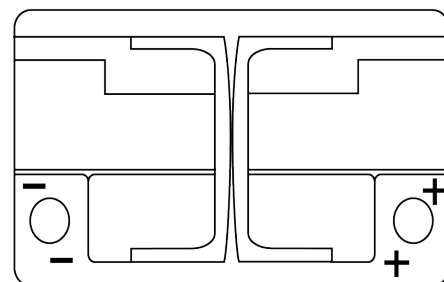

Produktübersicht

Batterien für Autos

AGM EK720

Type	EK720
Technology	AGM
EAN/GTIN	3661024037907
Spannung	12 V
Kapazität	72 Ah
Kaltstartwert	760 A
Länge	278 mm
Breite	175 mm
Höhe	190 mm
Kastengröße	L03
Schaltung	ETN 0
Poltyp	EN taper post
Bodenleiste	B13
Gewicht (Änderungen vorbehalten)	20.60 kg

Schaltung

Poltyp

Ø19.5

Ø179

Positive Terminal

Negative Terminal

Bodenleiste

5 notches