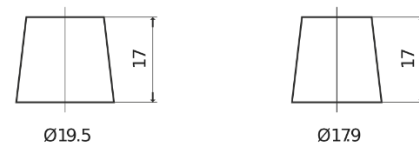

Produktübersicht

Batterien für Autos

AGM EK720

Type	EK720
Technology	AGM
EAN/GTIN	3661024037907
Spannung	12 V
Kapazität	72 Ah
Kaltstartwert	760 A
Länge	278 mm
Breite	175 mm
Höhe	190 mm
Kastengröße	L03
Schaltung	ETN 0
Poltyp	EN taper post
Bodenleiste	B13
Gewicht (Änderungen vorbehalten)	20.60 kg

Schaltung

Poltyp

Ø19.5

Ø179

Positive Terminal

Negative Terminal

Bodenleiste

5 notches