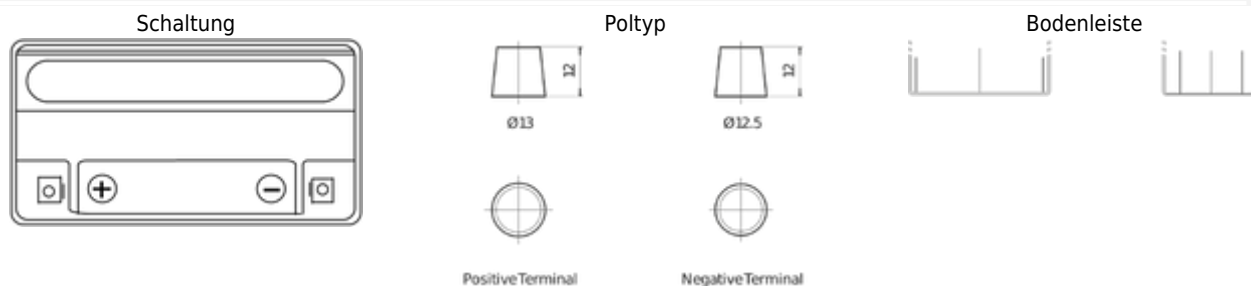

## Start-Stop Auxiliary EK151

Type	EK151
EAN/GTIN	3661024036597
Spannung	12 V
Kapazität	15 Ah
Kaltstartwert	200 A
Länge	150 mm
Breite	90 mm
Höhe	145 mm
Kastengröße	C56
Schaltung	ETN 1
Poltyp	Small taper post (JLR)
Bodenleiste	B0
Gewicht (Änderungen vorbehalten)	4.80 kg