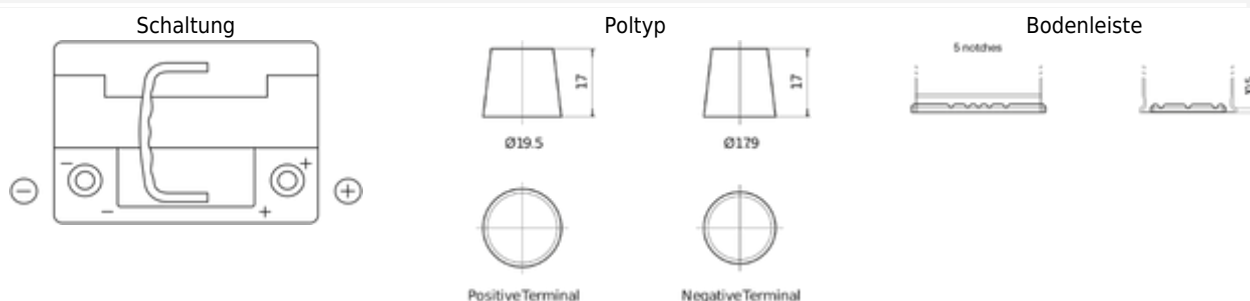

Produktübersicht

Batterien für Autos

AGM EK600

Type	EK600
EAN/GTIN	3661024036498
Spannung	12 V
Kapazität	60 Ah
Kaltstartwert	680 A
Länge	242 mm
Breite	175 mm
Höhe	190 mm
Kastengröße	L02
Schaltung	ETN 0
Poltyp	EN taper post
Bodenleiste	B13
Gewicht (Änderungen vorbehalten)	17.90 kg