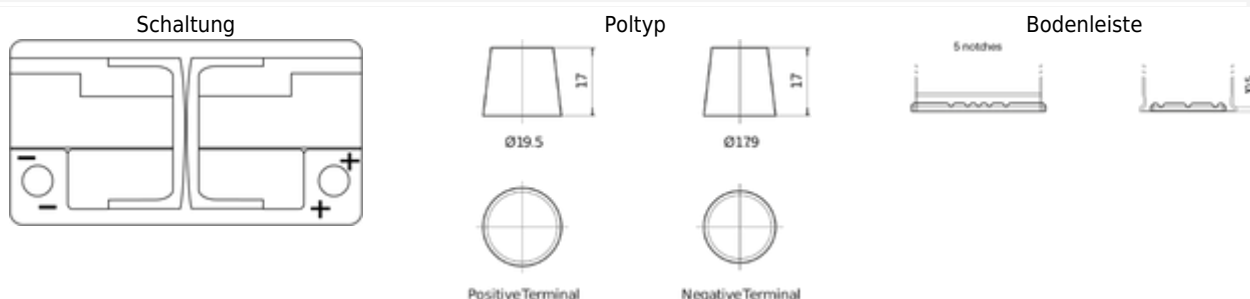

Produktübersicht

Batterien für Autos

AGM EK800

Type	EK800
EAN/GTIN	3661024035729
Spannung	12 V
Kapazität	82 Ah
Kaltstartwert	800 A
Länge	315 mm
Breite	175 mm
Höhe	190 mm
Kastengröße	L04
Schaltung	ETN 0
Poltyp	EN taper post
Bodenleiste	B13
Gewicht (Änderungen vorbehalten)	23.30 kg